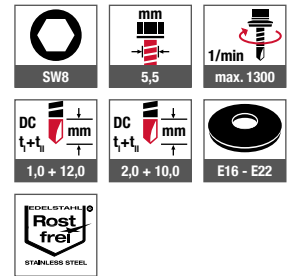

Anwendungen

Technische Daten

Querverweise	Seite
ORKAN-Kalotten	162
Steckschlüsseinsatz SW8	426
Akku-Schrauber ASCS 6.3	403
Schraubenhaltevorsatz SH2	403