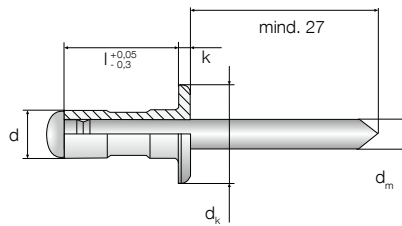

### Anwendungsbereich

- > Zur Längsstoßverbindung von Profilblechen

### Eigenschaften

- > Niethülse aus Aluminium (Al)
- > Nietdorn aus Edelstahl (E)
- > Unverlierbar verriegelt
- > Flachkopf, offen
- > ETA-22/0641\*