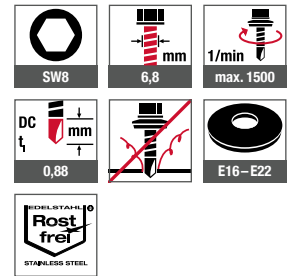

EJOFAST® Bohrschraube JF3-Plus-6,8

EJOFAST

Anwendungsbereich

- > Verschraubung von Stahl-, Aluminiumprofilblechen und Sandwichelementen auf Holzunterkonstruktionen

Eigenschaften

- > Edelstahl A2 mit gehärteter Stahlspitze
- > Dichtscheibe aus Edelstahl
- > Dichtscheibe unverlierbar vormontiert
- > Spanreduzierte Verschraubung
- > Montage ohne Vorbohren
- > Rutschfestes Ansetzen
- > Hohe Tragfähigkeit

Querverweise

ORKAN-Kalotten
Steckschlüsseleinsatz SW8
Akku-Schrauber ASCM QSW

Anwendungen

Technische Daten

Zertifizierungen

Produkt im Online-Shop

Bestellbezeichnung	Länge [mm]	Gewindelänge [mm]	Höhe Bauteil I* [mm]	VPE [Stück]	Preis/100 [EUR]	Artikelnummer	EAN
Dichtscheibe E16, Ø 16 mm							
JF3-Plus-6,8x40 E16	40	40	–	250		3594067393	4061245080611
JF3-Plus-6,8x40 E16 VE100	40	40	–	100		6594067393	4061245081304
JF3-Plus-6,8x60 E16	60	60	0–10	250		3594167393	4061245080635
JF3-Plus-6,8x60 E16 VE100	60	60	0–10	100		6594167393	4061245081335
JF3-Plus-6,8x80 E16	80	75	0–30	250		3594267393	4061245081366
JF3-Plus-6,8x80 E16 VE100	80	75	0–30	100		6594267393	4061245081373
JF3-Plus-6,8x100 E16	100	75	20–50	100		3594367393	4061245081403
JF3-Plus-6,8x120 E16	120	75	40–70	100		3594467393	4061245081434
JF3-Plus-6,8x140 E16	140	75	60–90	100		3594567393	4061245081465
JF3-Plus-6,8x160 E16	160	75	80–110	100		3594667393	4061245081496
JF3-Plus-6,8x180 E16	180	75	100–130	100		3594767393	4061245081526
JF3-Plus-6,8x200 E16	200	75	120–150	100		3594867393	4061245081557
JF3-Plus-6,8x220 E16	220	75	140–170	100		3594967393	4061245081601
JF3-Plus-6,8x240 E16	240	75	160–190	100		3595067393	4061245081632
JF3-Plus-6,8x260 E16	260	75	180–210	100		3595167393	4061245081663
JF3-Plus-6,8x280 E16	280	75	200–230	100		3595267393	4061245081694
JF3-Plus-6,8x300 E16	300	75	220–250	100		3595367393	4061245081724