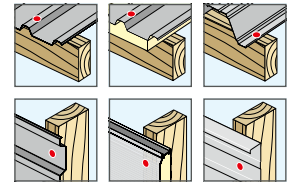

EJOFAST® Bohrschraube JF3-Plus-6,8

EJOFAST

Anwendungsbereich

- > Verschraubung von Stahl-, Aluminiumprofilblechen und Sandwichelementen auf Holzunterkonstruktionen

Eigenschaften

- > Edelstahl A2 mit gehärteter Stahlspitze
- > Dichtscheibe aus Edelstahl
- > Dichtscheibe unverlierbar vormontiert
- > Spanreduzierte Verschraubung
- > Montage ohne Vorbohren
- > Rutschfestes Ansetzen
- > Hohe Tragfähigkeit

Querverweise

ORKAN-Kalotten
Steckschlüsseleinsatz SW8
Akku-Schrauber ASCM QSW

Anwendungen

Technische Daten

Zertifizierungen

Produkt im Online-Shop

Bestellbezeichnung	Länge [mm]	Gewindelänge [mm]	Höhe Bauteil I* [mm]	VPE [Stück]	Preis/100 [EUR]	Artikelnummer	EAN
Dichtscheibe E16, Ø 16 mm							
JF3-Plus-6,8x40 E16	40	40	–	250		3594067393	4061245080611
JF3-Plus-6,8x40 E16 VE100	40	40	–	100		6594067393	4061245081304
JF3-Plus-6,8x60 E16	60	60	0–10	250		3594167393	4061245080635
JF3-Plus-6,8x60 E16 VE100	60	60	0–10	100		6594167393	4061245081335
JF3-Plus-6,8x80 E16	80	75	0–30	250		3594267393	4061245081366
JF3-Plus-6,8x80 E16 VE100	80	75	0–30	100		6594267393	4061245081373
JF3-Plus-6,8x100 E16	100	75	20–50	100		3594367393	4061245081403
JF3-Plus-6,8x120 E16	120	75	40–70	100		3594467393	4061245081434
JF3-Plus-6,8x140 E16	140	75	60–90	100		3594567393	4061245081465
JF3-Plus-6,8x160 E16	160	75	80–110	100		3594667393	4061245081496
JF3-Plus-6,8x180 E16	180	75	100–130	100		3594767393	4061245081526
JF3-Plus-6,8x200 E16	200	75	120–150	100		3594867393	4061245081557
JF3-Plus-6,8x220 E16	220	75	140–170	100		3594967393	4061245081601
JF3-Plus-6,8x240 E16	240	75	160–190	100		3595067393	4061245081632
JF3-Plus-6,8x260 E16	260	75	180–210	100		3595167393	4061245081663
JF3-Plus-6,8x280 E16	280	75	200–230	100		3595267393	4061245081694
JF3-Plus-6,8x300 E16	300	75	220–250	100		3595367393	4061245081724