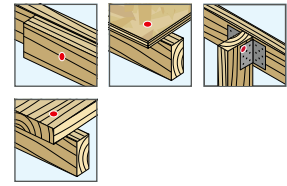

T-FAST

Anwendungen

Technische Daten