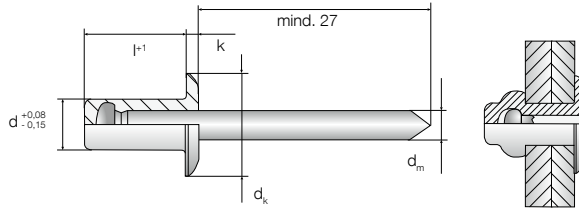

Becherblindniet ECORIV[®] Aluminium/Edelstahl

Querverweise

Akku-Nietgerät ECORIV
Bohrer HSS

Anwendungsbereich

- > Zur Längsstoßverbindung von Profilblechen

Eigenschaften

- > Niethülse aus Aluminium (Al)
- > Nietdorn aus Edelstahl (E)
- > Unverlierbar verriegelt
- > Flachkopf, geschlossen
- > ETA-22/0641

Anwendungen

Technische Daten

Zertifizierungen

Produkt im Online-Shop

Bestellbezeichnung	l+1 [mm]	Klemmdicke [mm]	VPE [Stück]	Preis/100 [EUR]	Artikelnummer	EAN
Becherblindniet ECORIV AL/E 4,8x8,0	8,0	0,5–3,5	500		9334403000	4061245021690
Becherblindniet ECORIV AL/E 4,8x9,5	9,5	3,0–5,0	500		9334404000	4061245021706
Becherblindniet ECORIV AL/E 4,8x12,5	12,5	4,5–6,5	500		9334405000	4061245021713
Becherblindniet ECORIV AL/E 4,8x14,0	14,0	7,5–9,5	500		9334406000	4061245021720
Becherblindniet ECORIV AL/E 4,8x16,0	16,0	9,0–11,0	500		9334408000	4061245105734
Becherblindniet ECORIV AL/E 4,8x21,0	21,0	12,5–16,0	500		9334411000	4061245021744