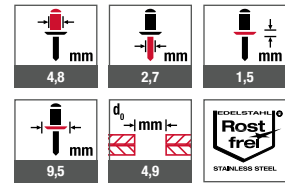

Becherblindniet ECORIV[®] Aluminium/Edelstahl

Querverweise

Akku-Nietgerät ECORIV
Bohrer HSS

Anwendungsbereich

- > Zur Längsstoßverbindung von Profilblechen

Eigenschaften

- > Niethülse aus Aluminium (Al)
- > Nietdorn aus Edelstahl (E)
- > Unverlierbar verriegelt
- > Flachkopf, geschlossen
- > ETA-22/0641

Anwendungen

Technische Daten

Zertifizierungen

Produkt im Online-Shop

Bestellbezeichnung	l+1 [mm]	Klemmdicke [mm]	VPE [Stück]	Preis/100 [EUR]	Artikelnummer	EAN
Becherblindniet ECORIV AL/E 4,8x8,0	8,0	0,5–3,5	500		9334403000	4061245021690
Becherblindniet ECORIV AL/E 4,8x9,5	9,5	3,0–5,0	500		9334404000	4061245021706
Becherblindniet ECORIV AL/E 4,8x12,5	12,5	4,5–6,5	500		9334405000	4061245021713
Becherblindniet ECORIV AL/E 4,8x14,0	14,0	7,5–9,5	500		9334406000	4061245021720
Becherblindniet ECORIV AL/E 4,8x16,0	16,0	9,0–11,0	500		9334408000	4061245105734
Becherblindniet ECORIV AL/E 4,8x21,0	21,0	12,5–16,0	500		9334411000	4061245021744