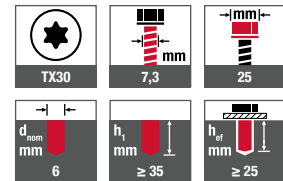

Deckendämmschraube DDS

Querverweise

Deckendämmteller DDT
 Bit Innensechsrund TX30
 Akku-Bohrhammer
 Hammerbohrer SDS plus®

Produkt im Online-Shop

Anwendungsbereich

- > Zur Befestigung von Deckendämmung und Akustikdämmung in Betonuntergründen
- > Besonders geeignet für Mehrschichtplatten mit magnesit- bzw. zementgebundener Holzwolle
- > Deckschicht mit EPS- oder Mineralwollkern

Eigenschaften

- > Leichte Montage: bohren, einschrauben – fertig!
- > Kurze Verankerungstiefe
- > Kunststoffumspritzung der Schraubenköpfe mit Holzwollestruktur in den Farben beige oder weiß zur optisch unauffälligen Befestigung

Anwendungen

Technische Daten

Zertifizierungen

Bestellbezeichnung	Länge [mm]	VPE [Stück]	Preis/100 [EUR]	Artikelnummer	EAN
Farbton weiß					
EJOT DDS 7,3x75 weiß	75	100		8419075740	4039161005407
EJOT DDS 7,3x85 weiß	85	100		8419085740	4039161005414
EJOT DDS 7,3x100 weiß	100	100		8419100740	4039161005421
EJOT DDS 7,3x125 weiß	125	100		8419125740	4039161005438
EJOT DDS 7,3x150 weiß	150	100		8419150740	4039161005452
EJOT DDS 7,3x175 weiß	175	100		8419175740	4039161005469
Farbton beige					
EJOT DDS 7,3x75 beige	75	100		8419075780	7612336177962
EJOT DDS 7,3x85 beige	85	100		8419085780	7612336177979
EJOT DDS 7,3x100 beige	100	100		8419100780	7612336177986
EJOT DDS 7,3x125 beige	125	100		8419125780	7612336001410
EJOT DDS 7,3x150 beige	150	100		8419150780	7612336177993
EJOT DDS 7,3x175 beige	175	100		8419175780	7612336178006