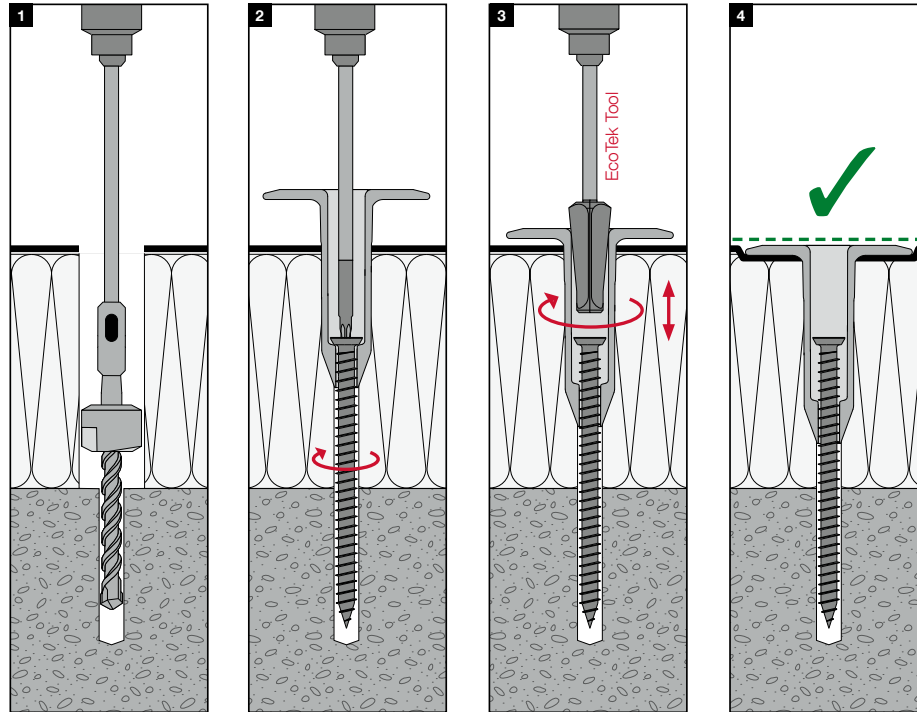

## Betonschraube JBS-R/EcoTek (vorassembliert) | JBS-R/EcoTek (pre-assembled)

Zubehör Accessoires	Artikelnummer Article Number	EAN
Bit Innensechsrund   Bit hexalobular TX30-1/4"/Ex200	9253014200	4039161010975
Bit Innensechsrund   Bit hexalobular TX30-1/4"/Ex350	9253014350	4061245021096
Hammerbohrer SDS plus®   Hammer drill SDS plus® 6x160	9270006160	4061245080253
Hammerbohrer SDS plus®   Hammer drill SDS plus® 6x260	9270006260	4061245080277
Hammerbohrer A-Konus mit Bund   Hammer drill A cone with flange 6x100/35	9270060102	4061245080178
Bohrverlängerung   Drill extension SDS 500 mm	9271950000	4061245080109
EcoTek Tool komplett   Complete EcoTek Tool	8595100000	4061245062518
Hüfttasche Flachdach   Hip belt flat roof	9150000000	4061245059808
Starterset   Starter set JBS-R 100/EcoTek	2799000001	4061245074542